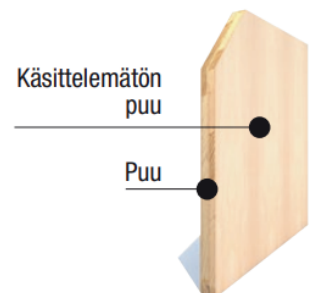

D11 SAUNAN OVI

Unohda ahtaus ja odottelu! Helpota saunomista Liunen avulla. LÄMPÖ vapauttaa kylpyhuoneen käyttöösi kokonaan ja auttaa jo suunnitteluvaiheessa kalusteiden sijoittelua. Liunen saunaoveen on saatavilla levytettävän vakioelementin lisäksi uusi ikkunallinen ovialementti. Saunaoven elementti on tiivis kokonaisuus, jossa veden- ja kosteudenhallinta on huomioitu.

MATERIAALI	LASI / PUU
PAKSUUS	8, 32 mm
PINTA	OVEN MUKAAN
VÄRI	MDF
	LASI
	SÄVYTETTÄVISSÄ
	KIRKAS, OPAALI, HARMAA OPAALI,
	TUMMA SAVU
ÄÄNIERISTYS	-
OMINAISUUDET	ERIKOISELEMENTTI, KOSTEUSTEKNINEN
	TOIMIVUUS HUOMIOITU